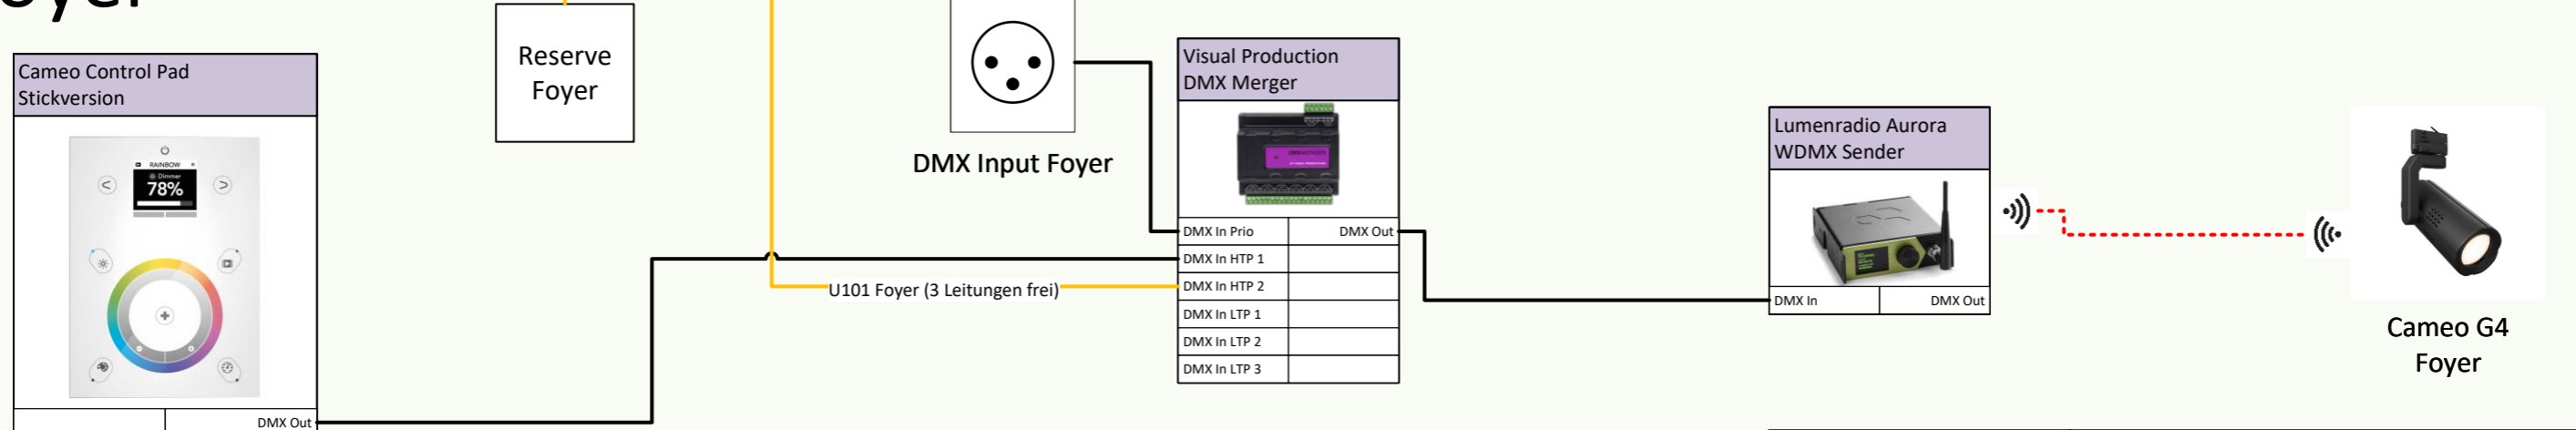

Saal

S-ACN

Foyer

LEGENDE 1

- DMX Analog
- WDMX
- SACN Netz
- 1x4 DMX via RJ45
- 2x4 DMX via RJ45
- DMX Analog Trunk

Veranstaltungstechnik | Systemintegration

Birren 29a / 5703 Seon
+41 62 775 18 38 / info@negro.ch

Aegerihalle

Beleuchtung Aegerihalle

Prinzipschema Beleuchtung Saal und Foyer
(Nach Anpassung Lichtsteuerung)

Gezeichnet: CB	Erstellt am: 17.10.24	ZEICHN.NR. 002	REV.
Update am: 5.5.26	CB	BLATT	1 VON 1