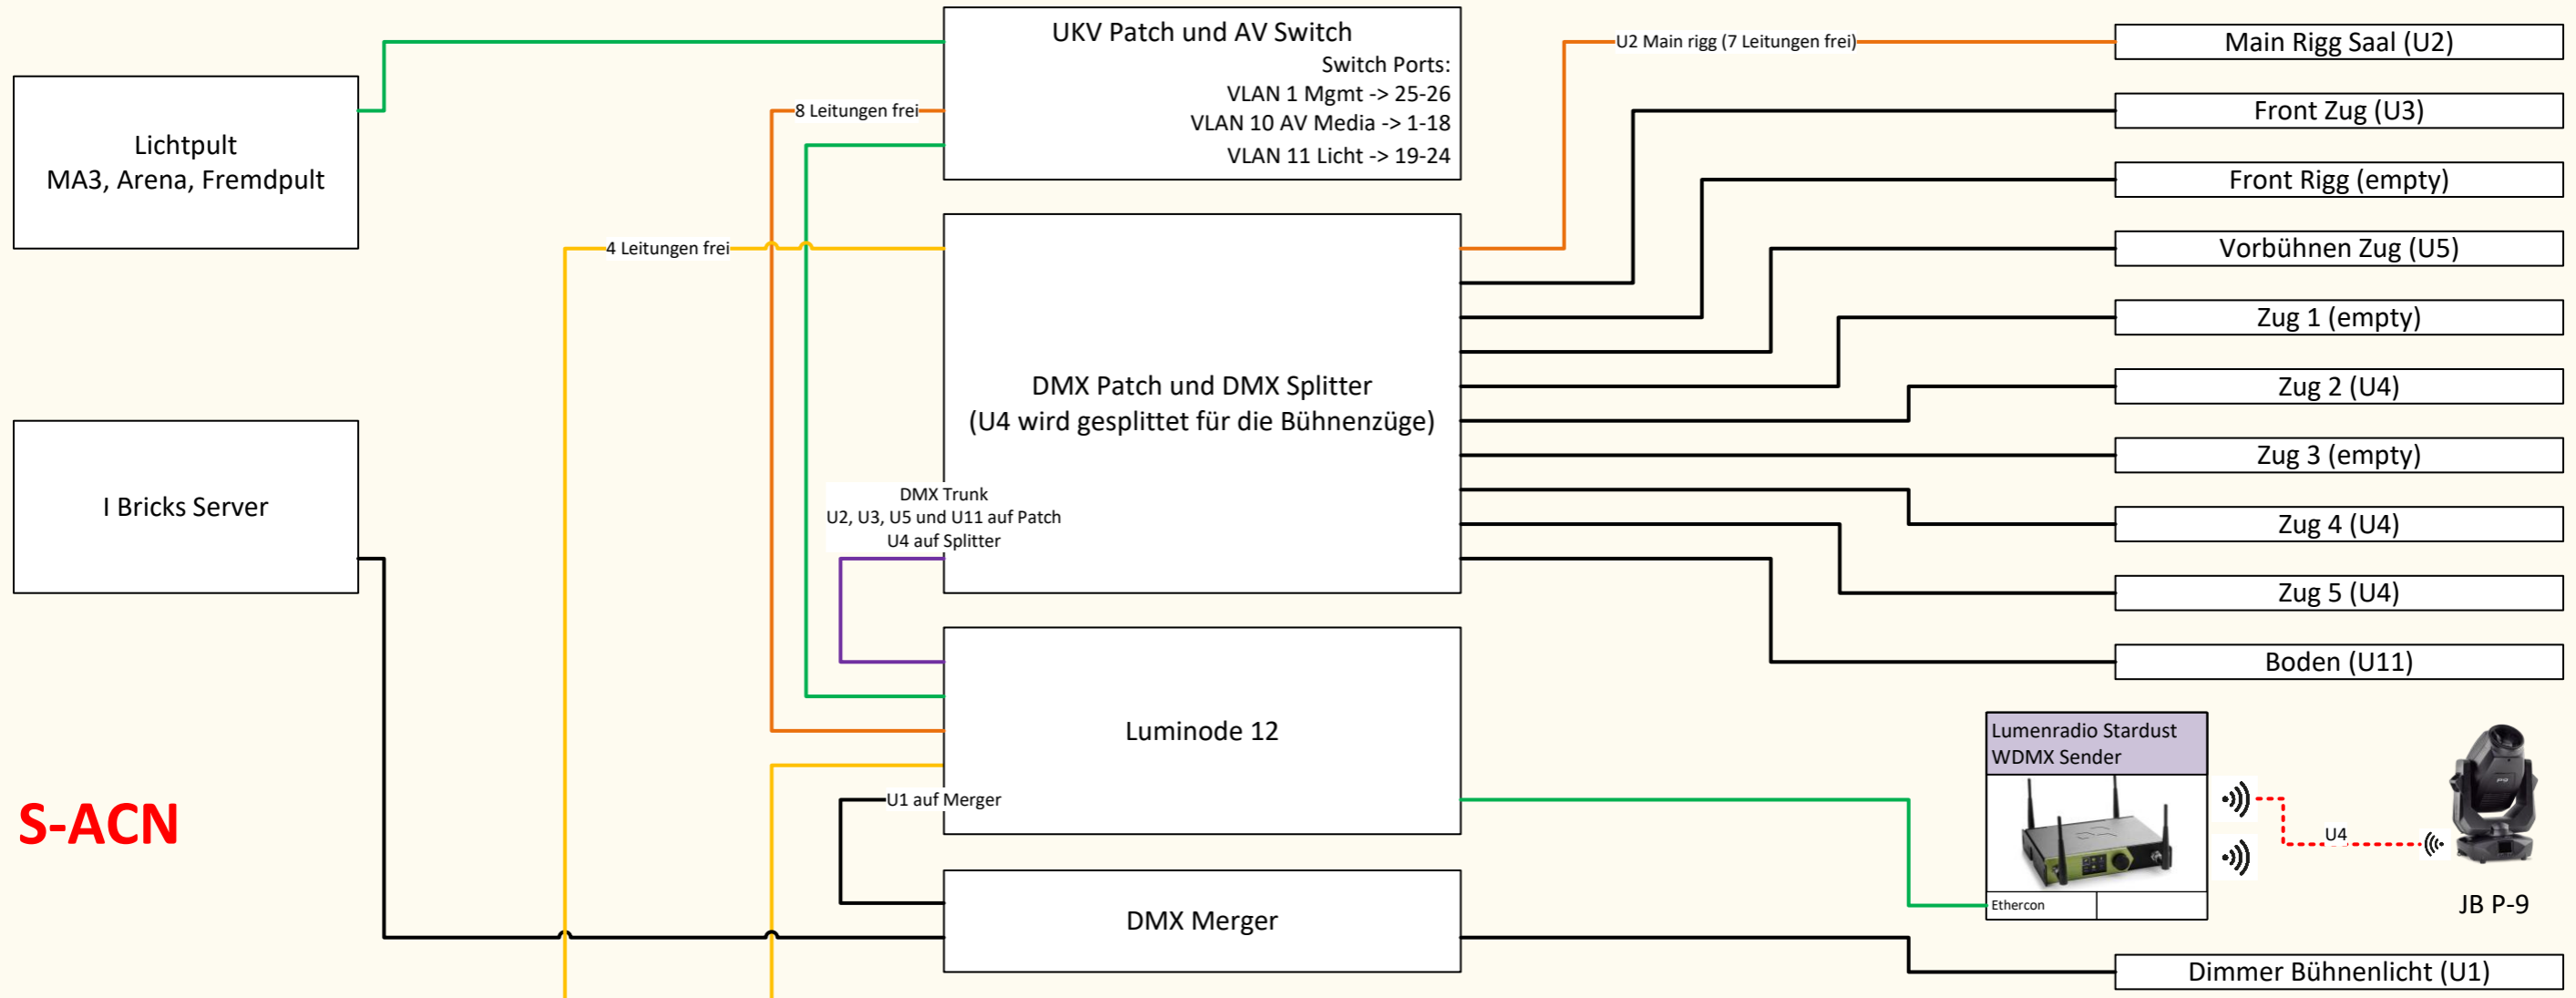

Saal

S-ACN

Foyer

LEGENDE 1

- DMX Analog
- WDMX
- SACN Netz
- 1x4 DMX via RJ45
- 2x4 DMX via RJ45
- DMX Analog Trunk

Veranstaltungstechnik | Systemintegration

Birren 29a / 5703 Seon
+41 62 775 18 38 / info@negro.ch

Aegerihalle

Beleuchtung Aegerihalle

Prinzipschema Beleuchtung Saal und Foyer
(Nach Anpassung Lichtsteuerung)

Gezeichnet: CB	Erstellt am: 17.10.24	ZEICHN.NR. 002	REV.
Update am: 5.5.26	CB	BLATT	1 VON 1