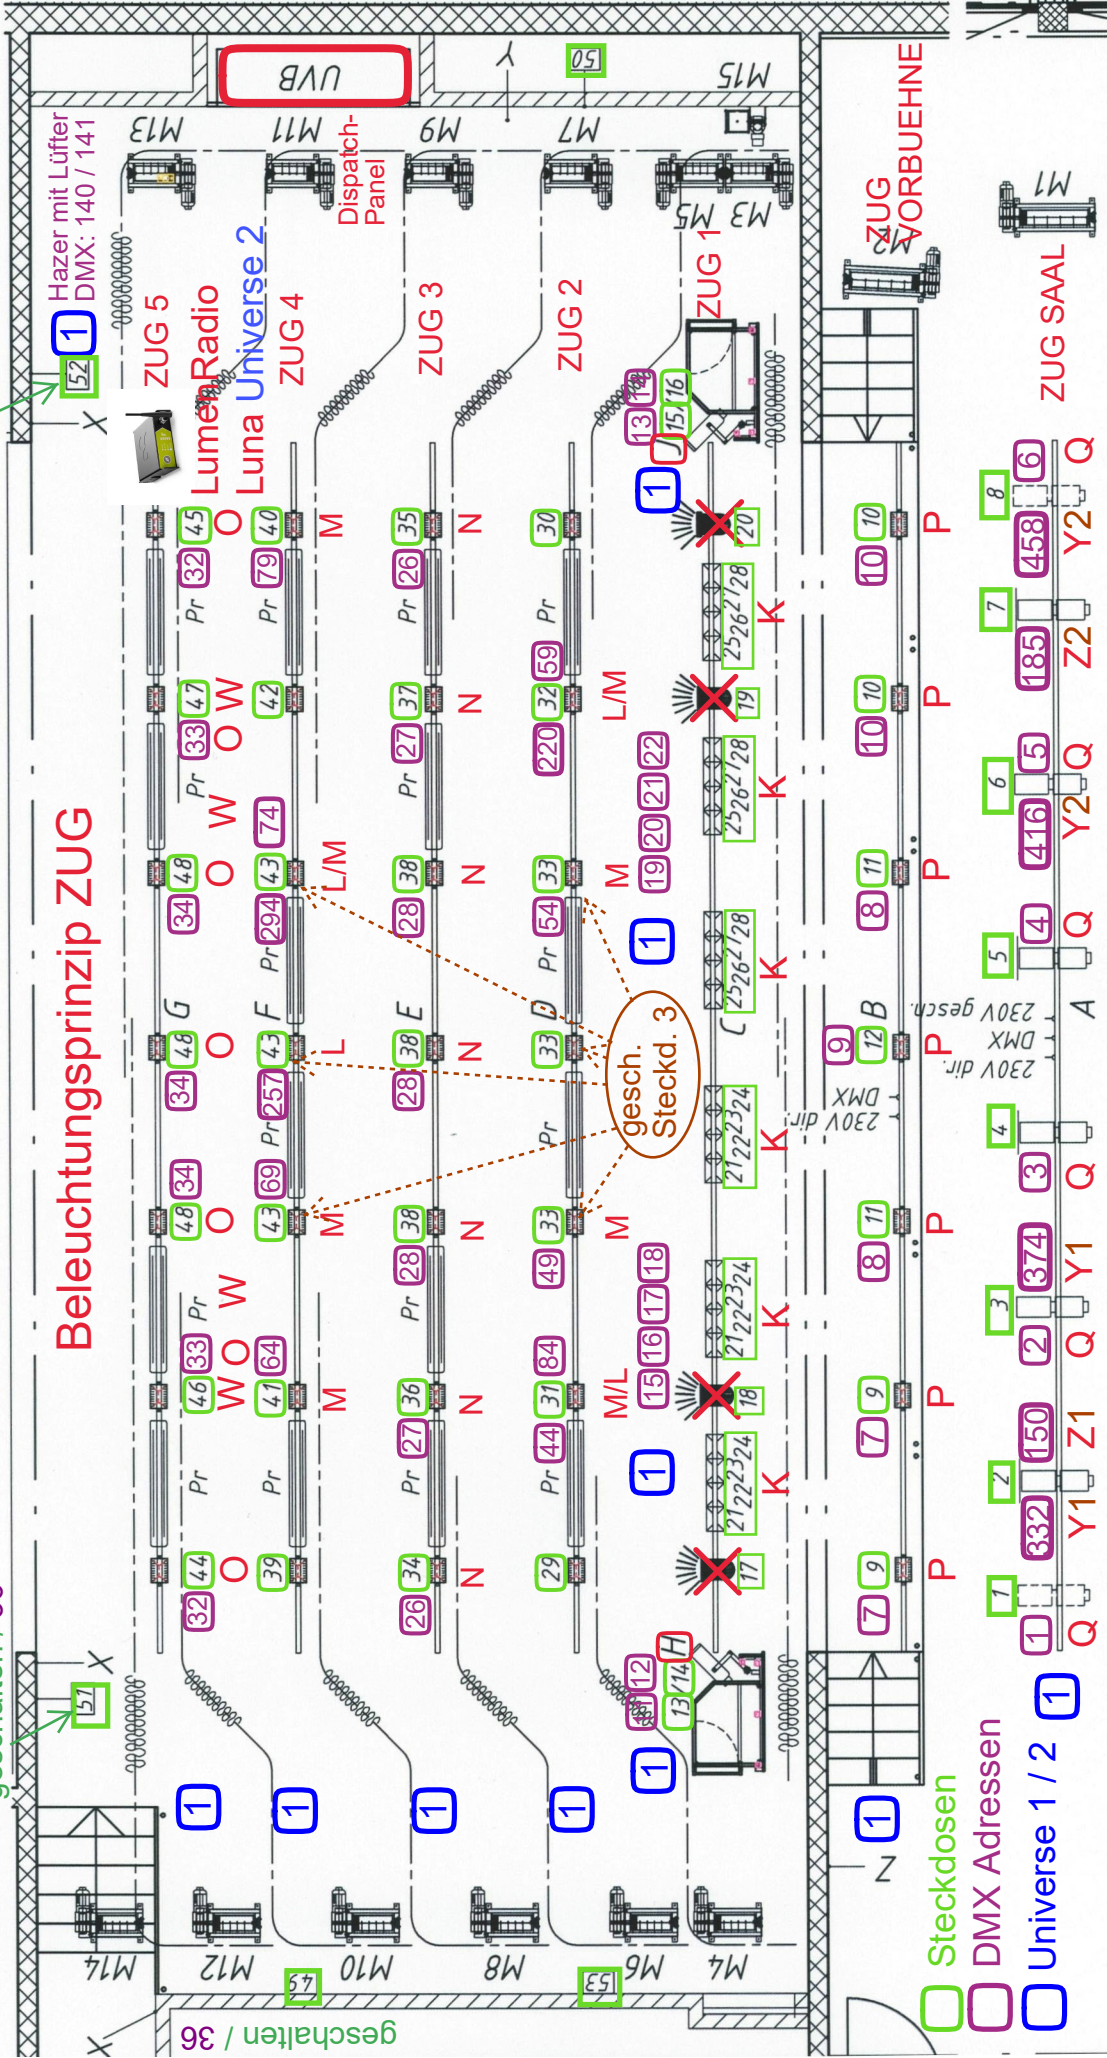

geschalten / 36

geschalten / 36

Beleuchtungsprinzip ZUG

Q: Profiler 750W
 Y: P12 640W
 Z: ROBE DLX Spot (Moving)

Legende:
 H: LDR Nota PC 1250W
 J: LDR Nota PC 1250W
 K: Fluter Rima S 500 (weiss-gelb-rot-blau)
 L: R600 Moving Head, WASH
 M: LED Scheinwerfer PARC-100/RGB
 N: Fluter Rima 1S 500 F
 O: Fluter Rima 1A 500 F
 P: Fresnel 1000W
 W: P9 330W über LumenRadio-Luna

Versatzdosen sind im hinteren Bühnentell

AEGERIHALLE
 Unterägeri